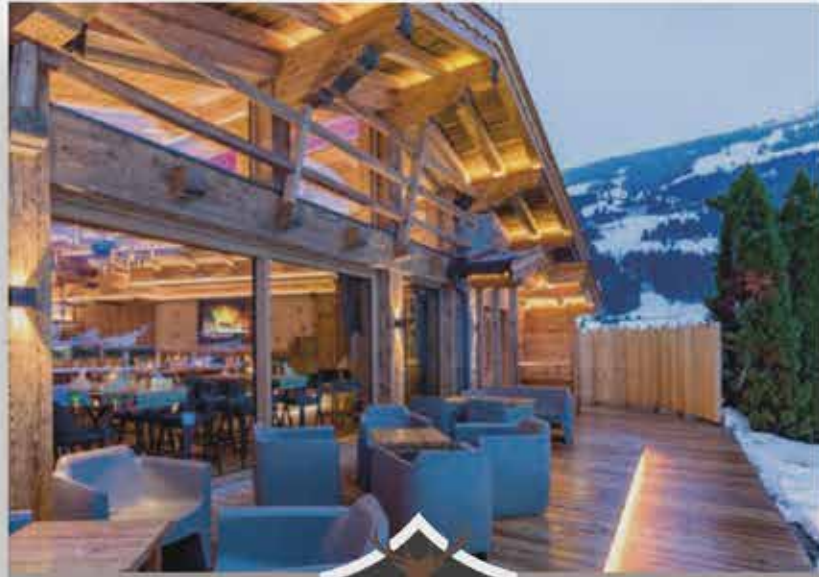

DIE HOFALM
JOCHBERG KITZBÜHEL

**APRÈS SKI &
EVENT-LOCATION**

BROSCHÜRE